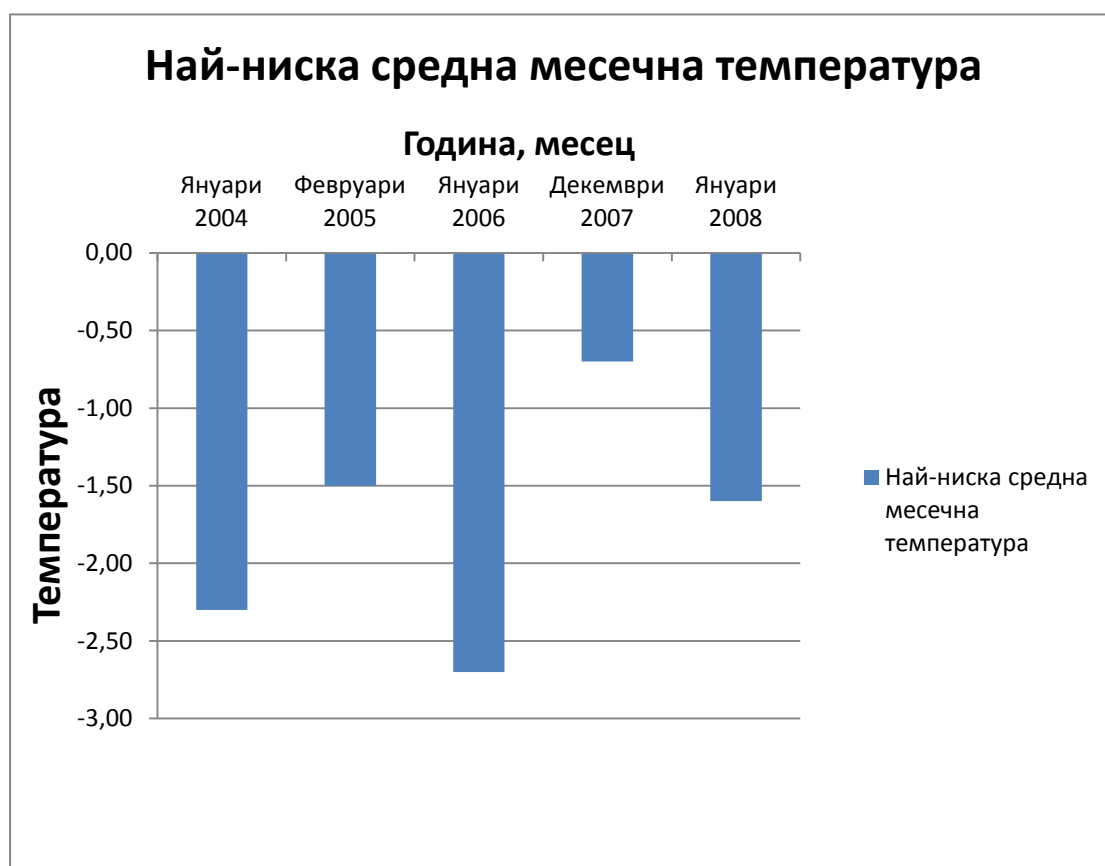

„Доклад за зимните температури“

Таблица с най-ниската средна месечна температура и месеца, в който е достигната в периода 2004 - 2008 г.

Година	2004	2005	2006	2007	2008
Най-ниска средна месечна температура	-2,3	-1,5	-2,7	-0,7	-1,6
Месец	Януари	Февруари	Януари	Декември	Януари

Средна температура от температурите в зимните месеци декември, януари и февруари в периода 2004-2008 г. е 0,8°.

Извод: Общата тенденция за периода е за повишаване на най-ниските средни месечни температури, въпреки редуването на повишаване с намаляване във всеки две последователни години. Най-голяма е промяната между 2006 и 2007 година, когато температурата се е повишила с 2°. През целия период най-ниските средни месечни температури са отрицателни.